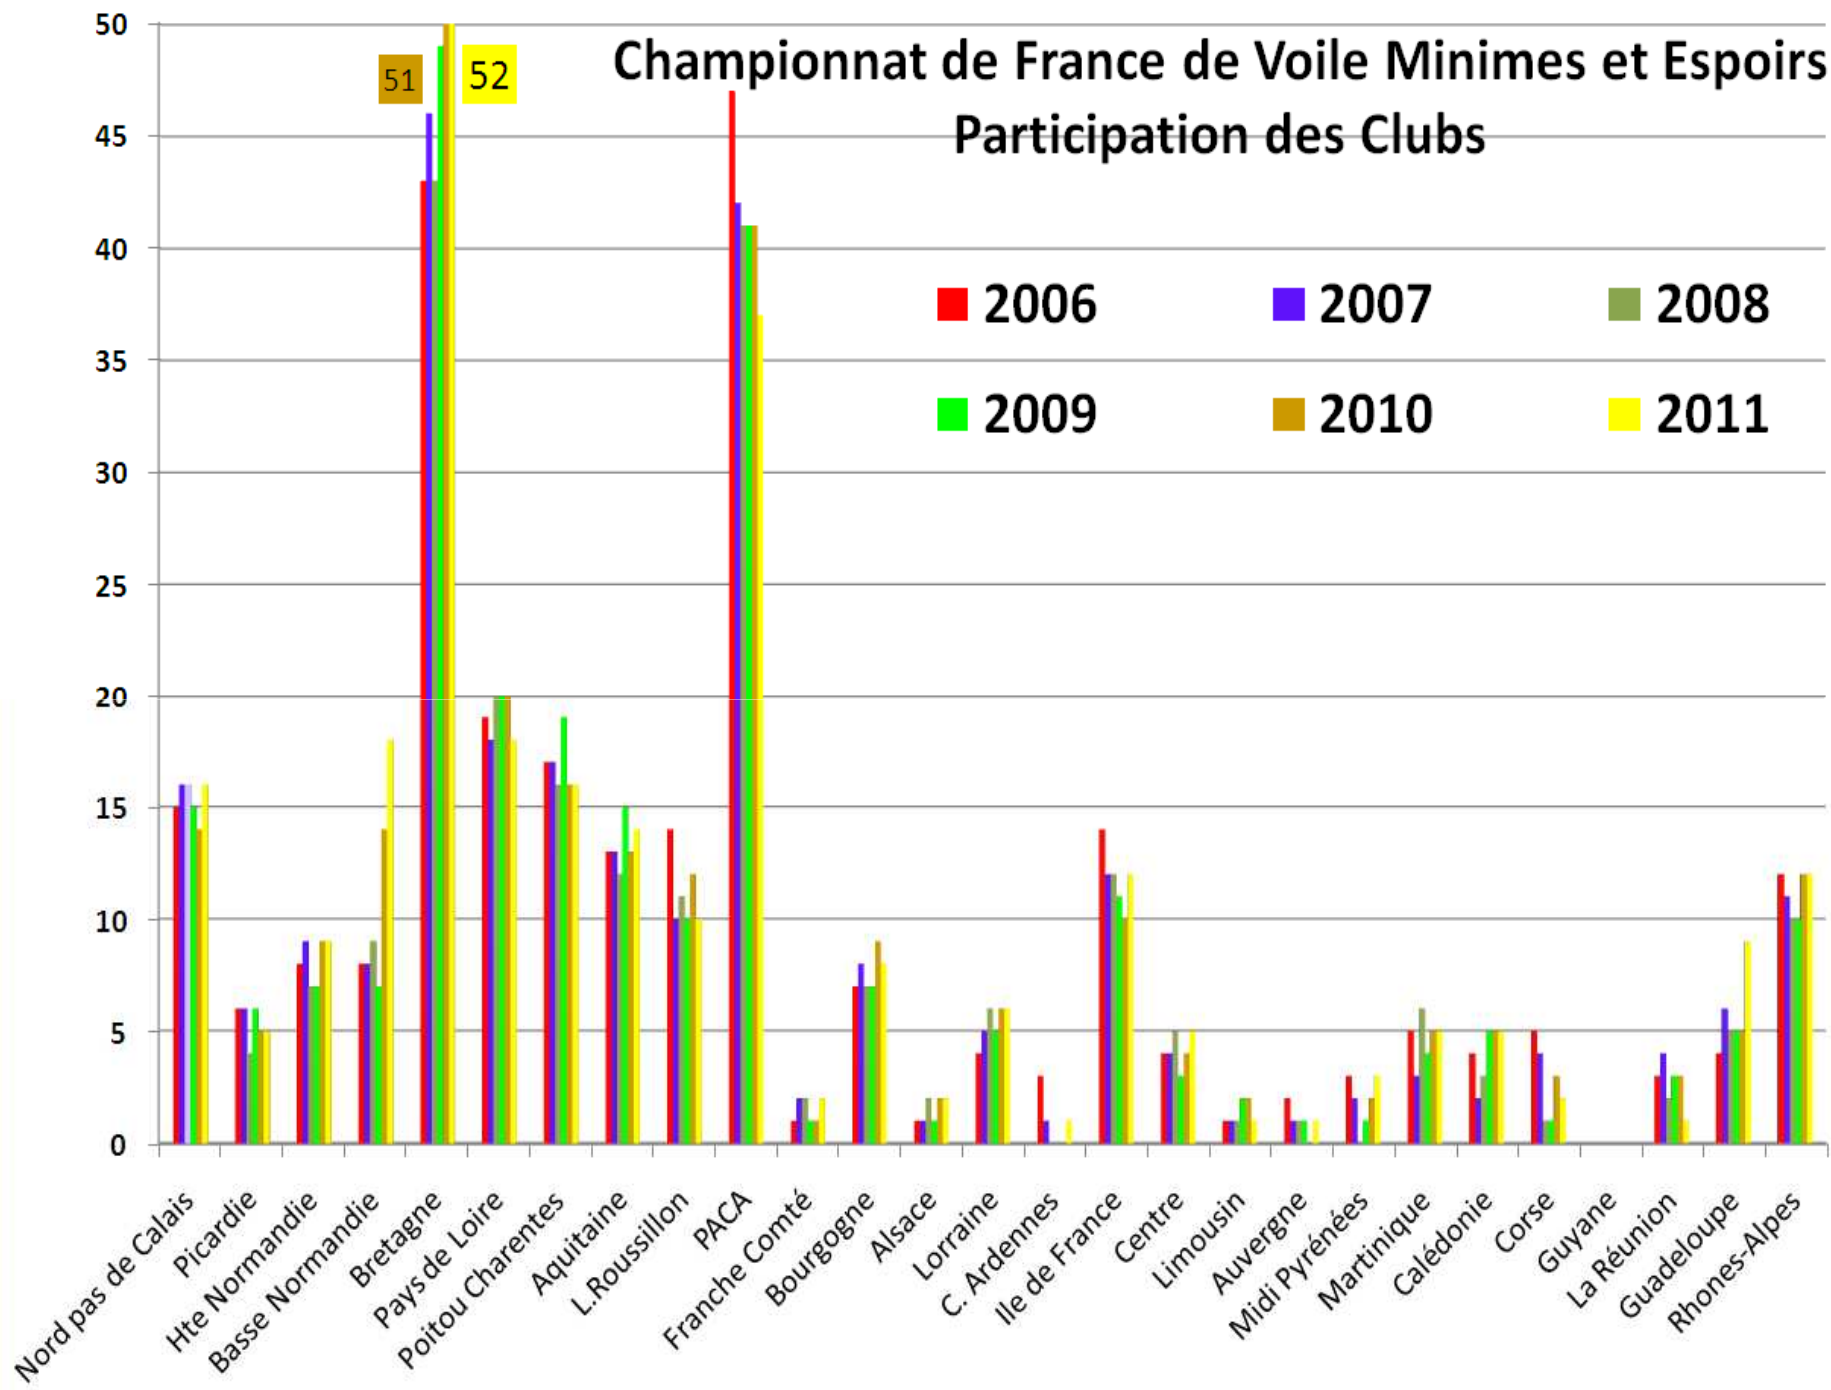

Championnat de France de Voile Minimes et Espoirs

Participation

41 Championnat de France de Voile Minimes et Espoirs Podiums

CLUBS AUX CHAMPIONNATS DE FRANCE

■ Participation Clubs ■ Médailles Clubs

Championnat de France de Voile Minimés et Espoirs

Participation des Clubs

Championnat de France de Voile Minimes et Espoirs

Nombre de Clubs sur les Podiums