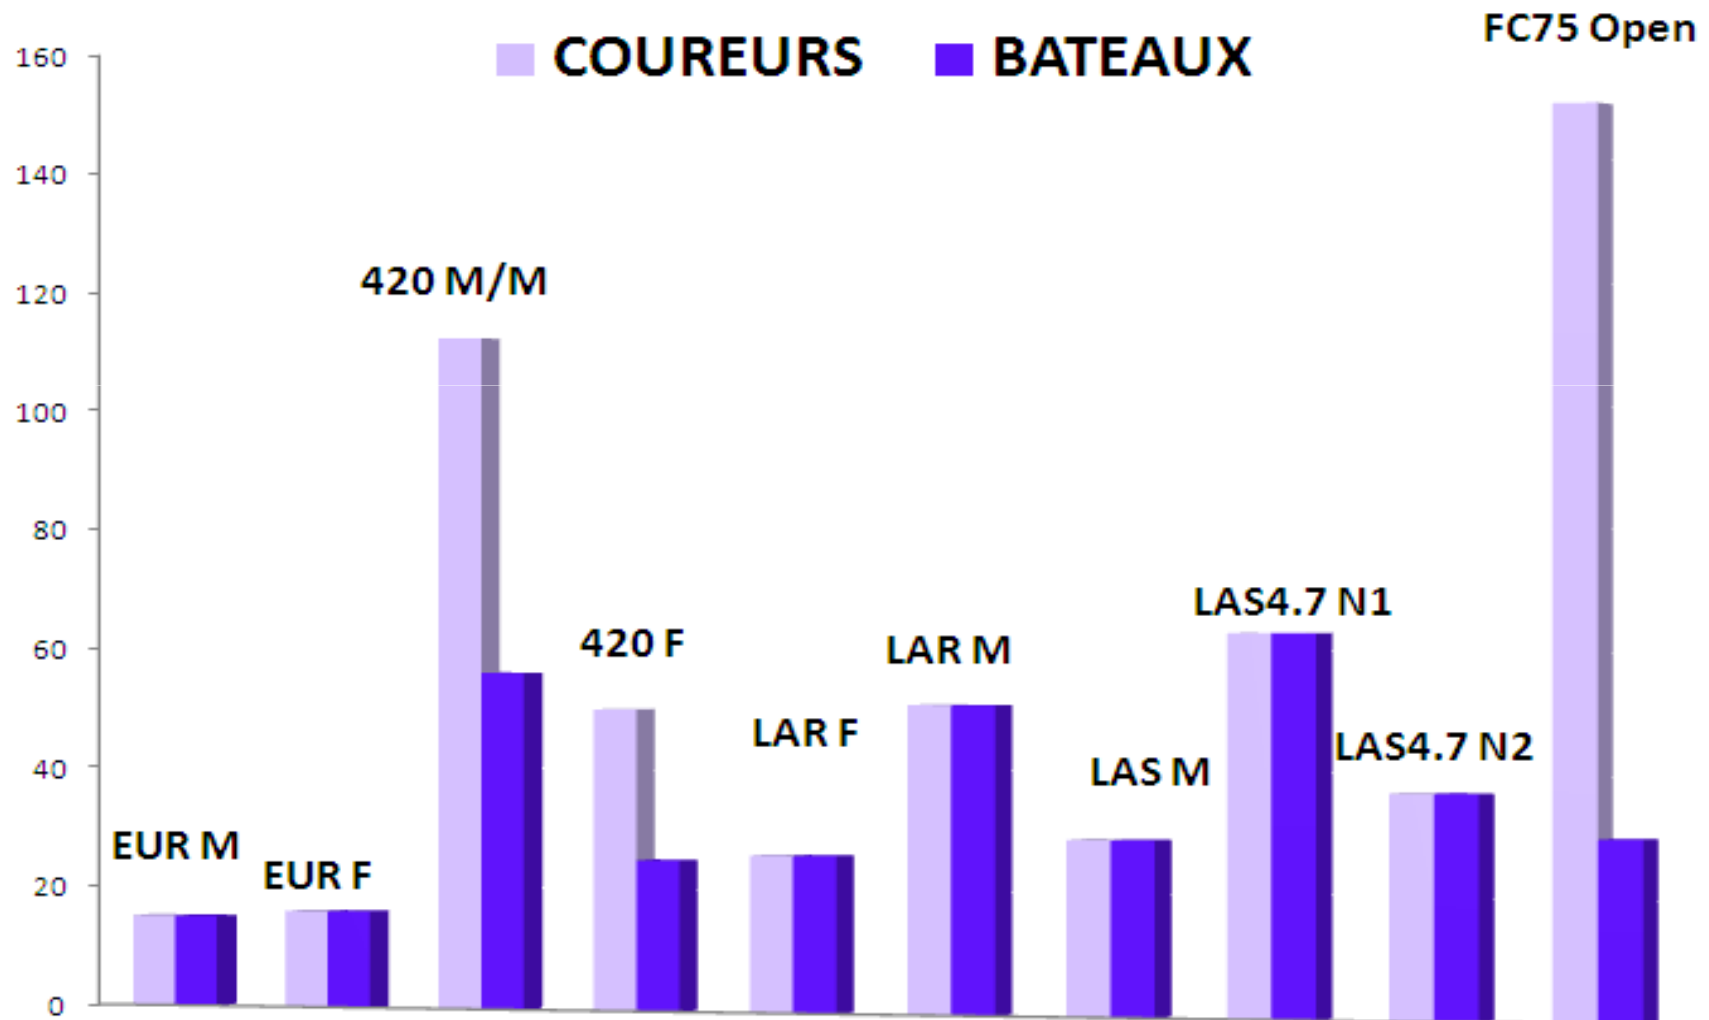

Championnats de France Espoirs Solitaire et Equipage 2011