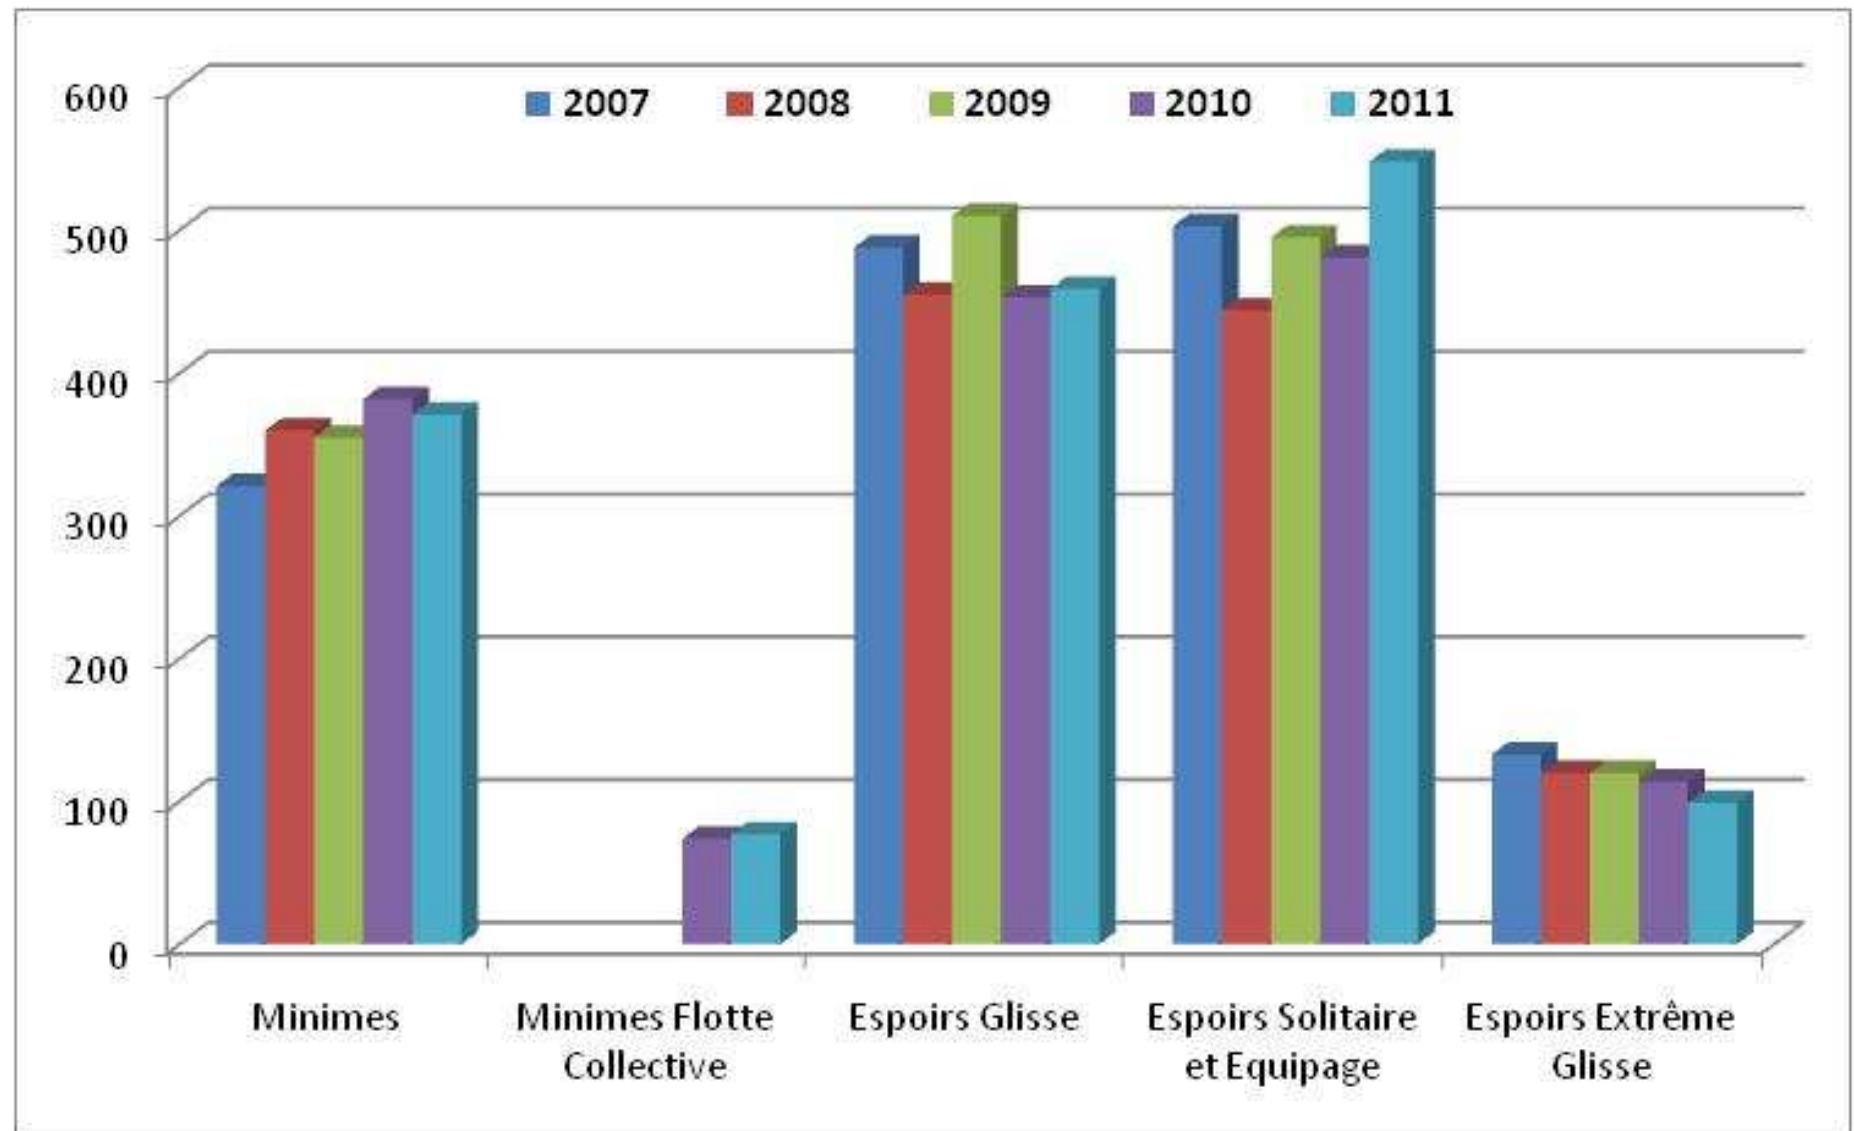

Participation aux Championnats de France Minimes et Espoirs de 2007 à 2011 (hors Match Race)

Championnats de France Espoirs 2005 (nbre de coureurs)

C. Franc	Support	TITRE	01	02	03	04	05	07	08	09	10	11	12	15	16	17	18	19	20	21	22	23	24	26	27	29	30	31	32	33	Total	
			Nord pas de Calais	Picardie	Hte Normandie	Basse Normandie	Bretagne	Pays de Loire	Poitou Charentes	Aquitaine	L.Roussillon	A. Provence	Côte d'Azur	Franche Comté	Bourgogne	Alsace	Lorraine	Champagne Ardennes	Ile de France	Centre	Limousin	Auvergne	Midi Pyrénées	Martinique	Calédonie	Corse	Guyane	La Réunion	Guadeloupe	Rhones-Alpes		
Espoirs	420	F			6	2	7	3		2			8		2		2		4										6	42		
		MM			4	9	7	9	14	4	8	4	27							22	6							6	4	124		
	EQU	Open	1		7	10	2	14		4	2		4							16									8	68		
		F	1			1	2	1		3		6	1		1	1	1		6	1									5	30		
	EUR	M			3	1	3	12		4		6	4		8	2	2	1	7		1	1							3	58		
		Open	11	5	12	7	26	10	6		7	9					3			1									5	102		
	FC8	Open			14	12	40	5	2	10	5	9	5						3										4	109		
		Open	10		4		19	8	4	2	6	10	16													4	6	2	4	7	6	108
	K15	F	2	5	3		4			2		2	2																2	22		
		M	14	2	8		16	10	6	2	2	8	12														2		4	86		
	LAR	F	3	1	2	1	10	2	3		1	1	5	1			1	1	3		1				1				1	38		
		M	4	1	3	1	13	1	5	2	3	8	3	3			1	1	3	2	2			2	2				2	62		
	LAS	M	4	2	3	2	8	2		4		6	6				2	1	2					4	2				3	51		
		F	2			2	11	6	6	3	5	2	7		2	1	2		5					1	1	1			5	62		
OPT	M	2		4	2	20	7	8	6	8	4	14	1	2	1			5	1	1	1	1	4	4				4	3	103		
	Open	8	2			12	6	10	2	2	6	14													2		2	4	2	72		
Tot Espoirs			62	18	73	50	200	96	64	50	42	79	137	5	15	5	14	4	77	10	4	2	2	11	14	9	2	14	15	63	1137	
t F Espoirs	MIS	F	3				9	3	1	1	1	3						2												23		
		M	7				20	12	4	3	4	8					1		3	2				7	1				1	73		
tpt F Espoirs PAV			10				29	15	5	4	5	11				1		5	2				7	1				1	96			
Total			72	18	73	50	229	111	69	54	47	90	137	5	15	5	15	4	82	12	4	2	2	18	15	9	2	14	15	64	1233