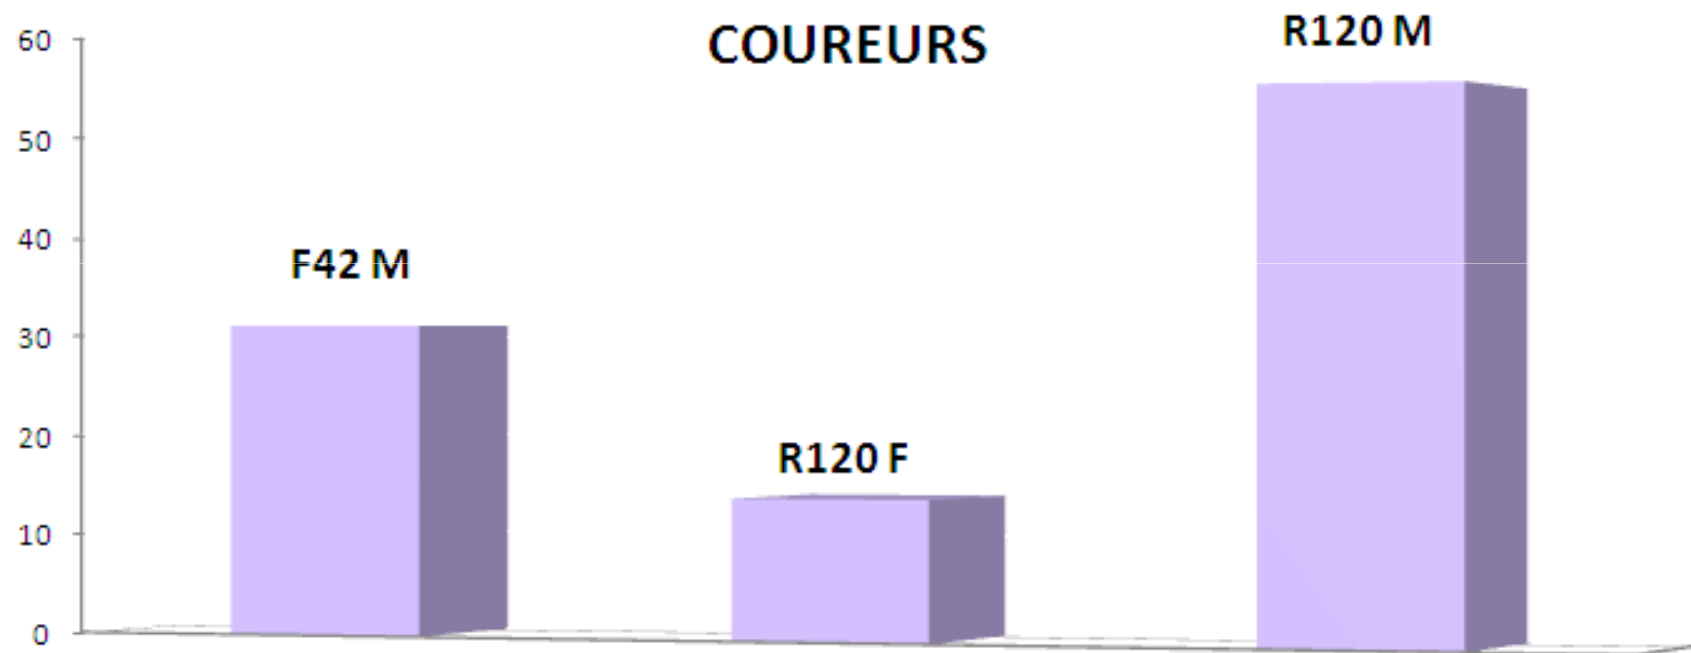

Championnats de France Espoirs Solitaire et Equipage 2011

Championnats de France Espoirs

Extrême Glisse 2011

SUPPORT		COUREURS	MOYENNE D'AGE
F42	M	31	18,74
R120	F	14	17,50
	M	54	15,85

Championnats de France Espoirs Extrême Glisse 2011