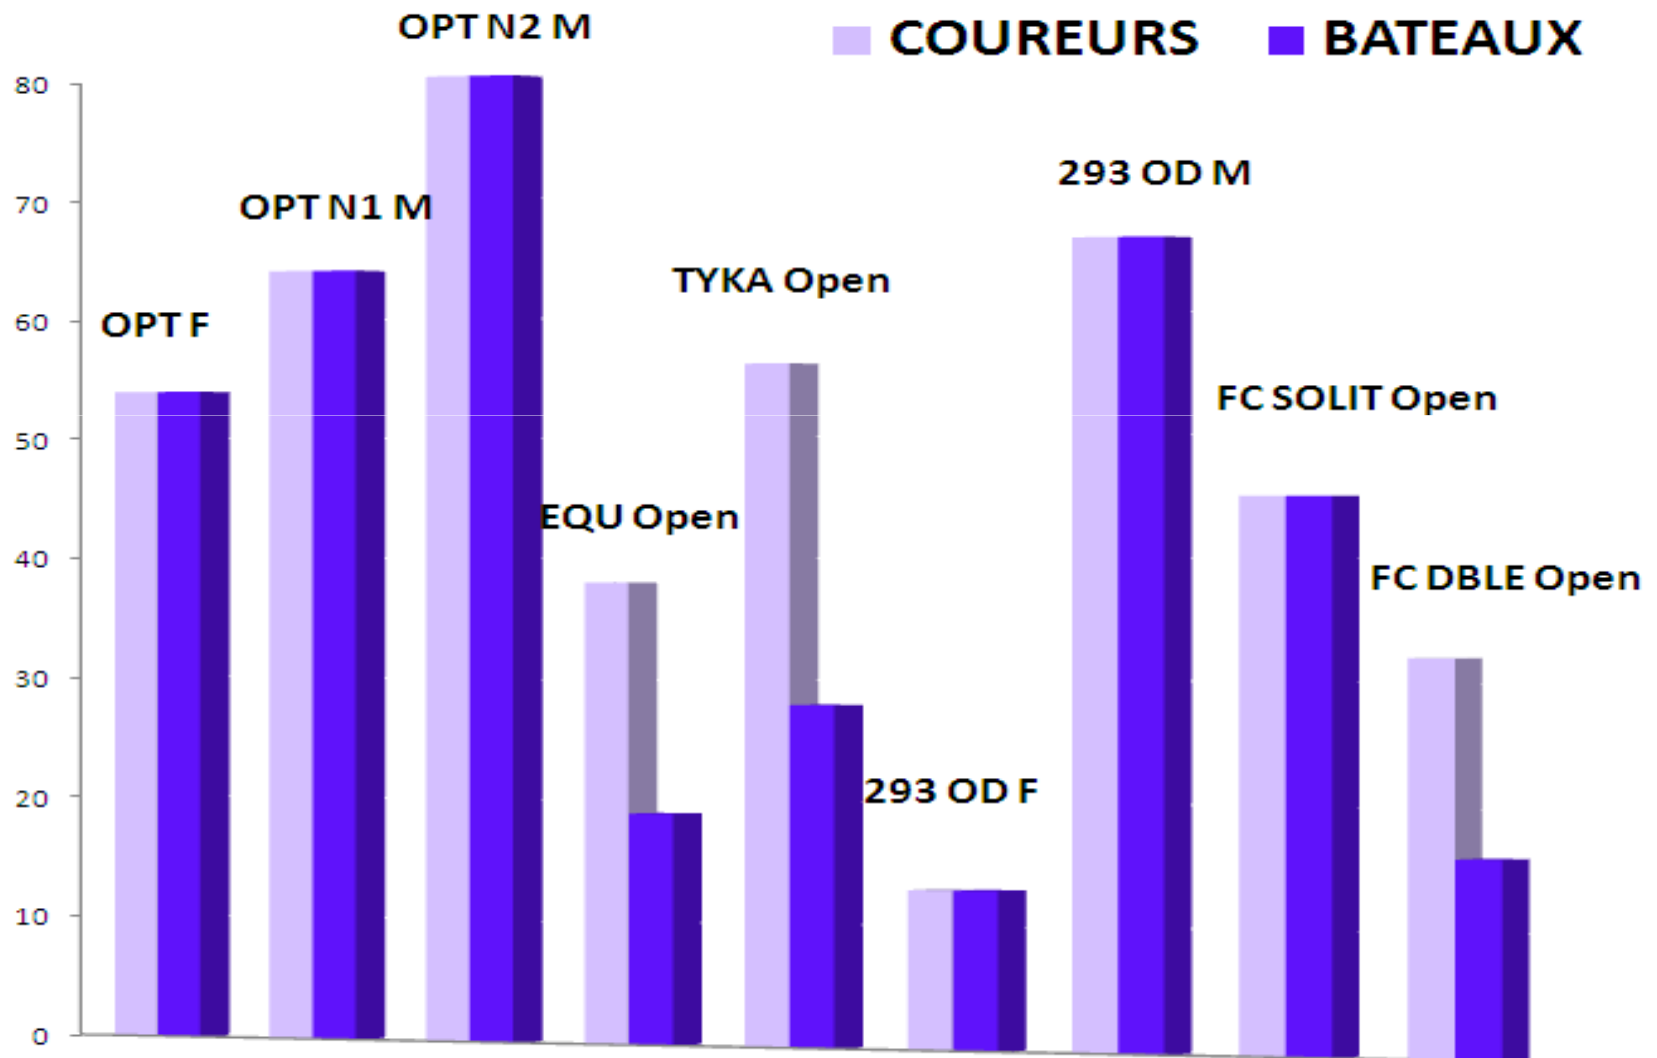

Championnats de France Minimes 2011