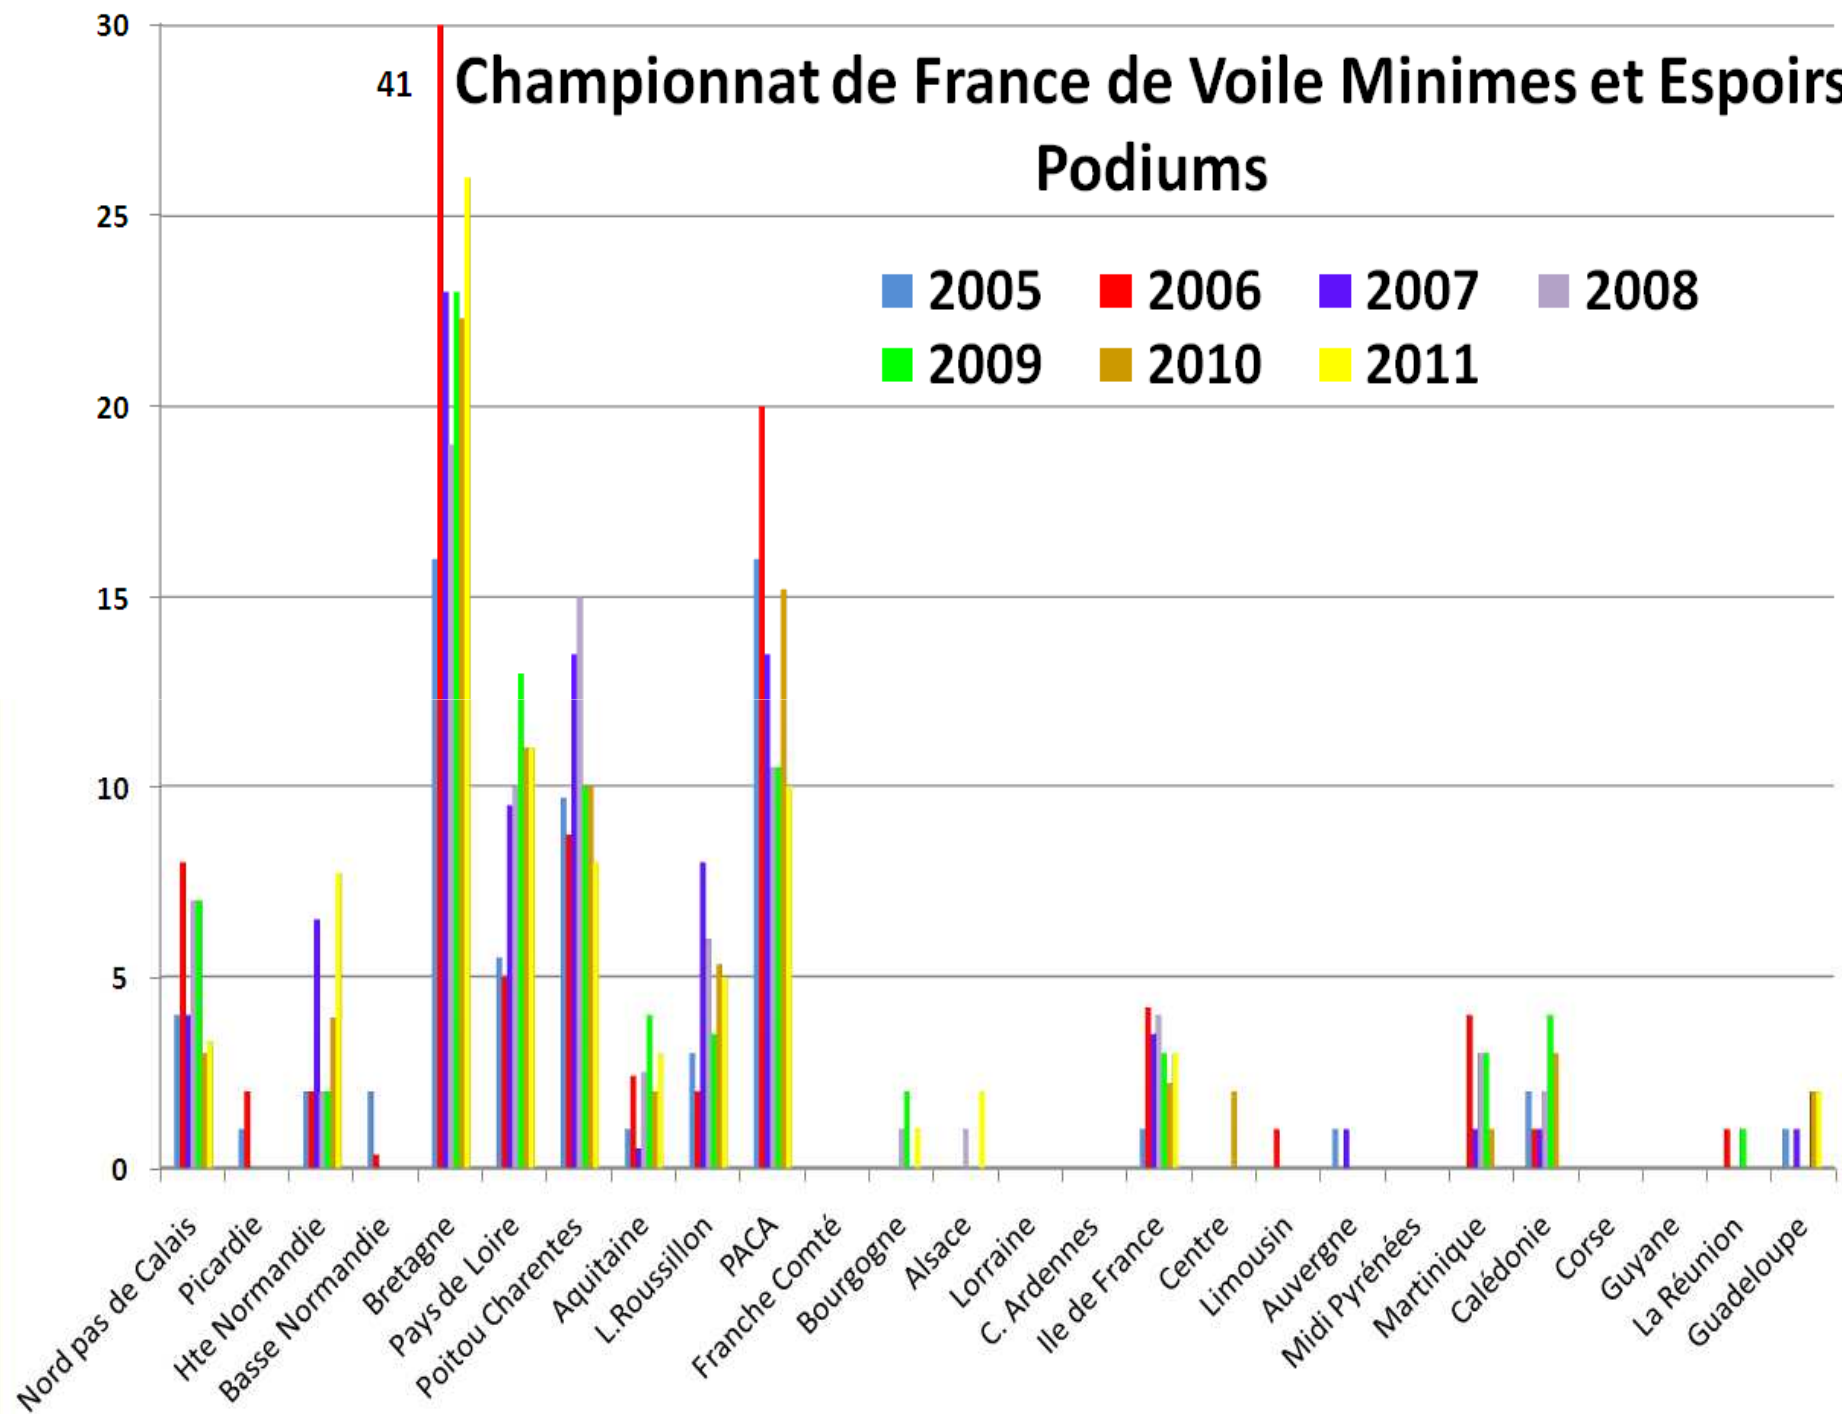

41 Championnat de France de Voile Minimes et Espoirs Podiums