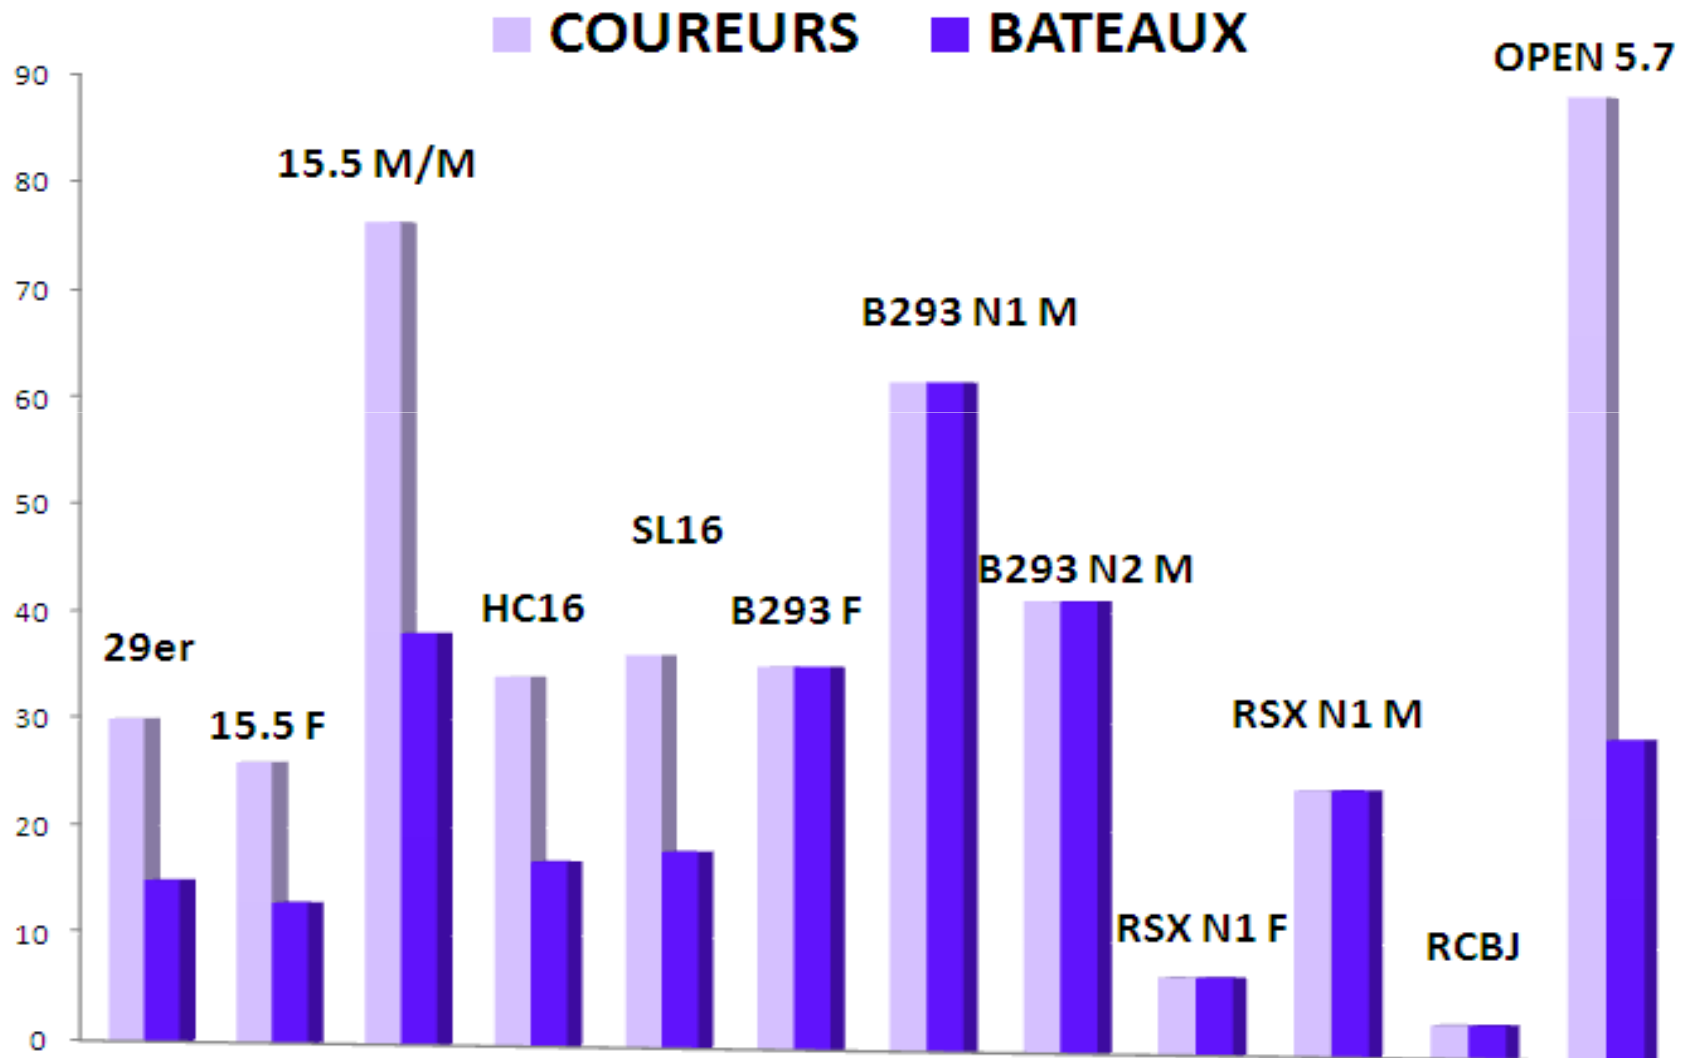

Championnats de France Espoirs Glisse 2011